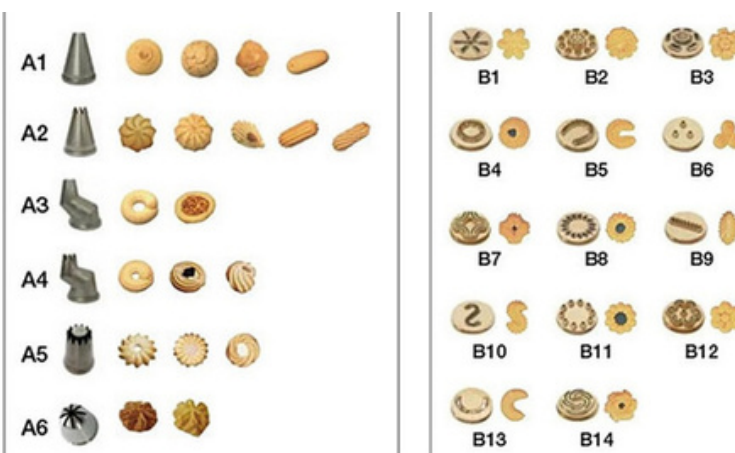

MÁQUINA AUTOMÁTICA MULTIDROP MIXTA

Esta máquina puede hacer galletas, hojaldres y pastas. La máquina tiene disponible diferentes tipos de boquillas.

Características

Dimensiones: 1199 x 970x 1373 mm
Medida de la bandeja: 600x400mm
Peso: 295 KG

Potencia: 2.6 KW

La máquina está provista de un molde con 6 boquillas y puede elegir dos patrones diferentes de A o B.

MÁQUINA AUTOMÁTICA MULTIDROP MIXTA

MOLDE PARA GALLETAS