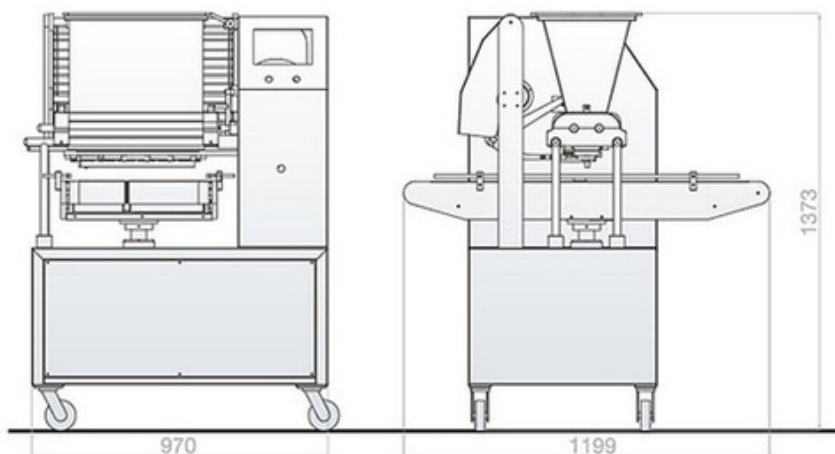

MÁQUINA AUTOMÁTICA MULTIDROP MIXTA

Esta máquina puede hacer galletas, hojaldres y pastas. La máquina tiene disponible diferentes tipos de boquillas.

Características

Dimensiones: 1199 x 970x 1373 mm
Medida de la bandeja: 600x400mm
Peso: 295 KG

Potencia: 2.6 KW

La máquina está provista de un molde con 6 boquillas y puede elegir dos patrones diferentes de A o B.

MÁQUINA AUTOMÁTICA MULTIDROP MIXTA

MOLDE PARA GALLETAS